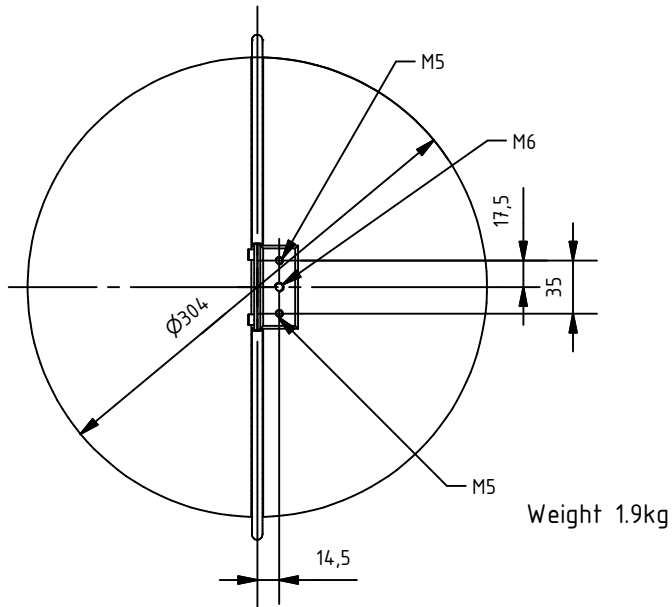

100930-2 UMBB-300-M

Weight 1.9kg